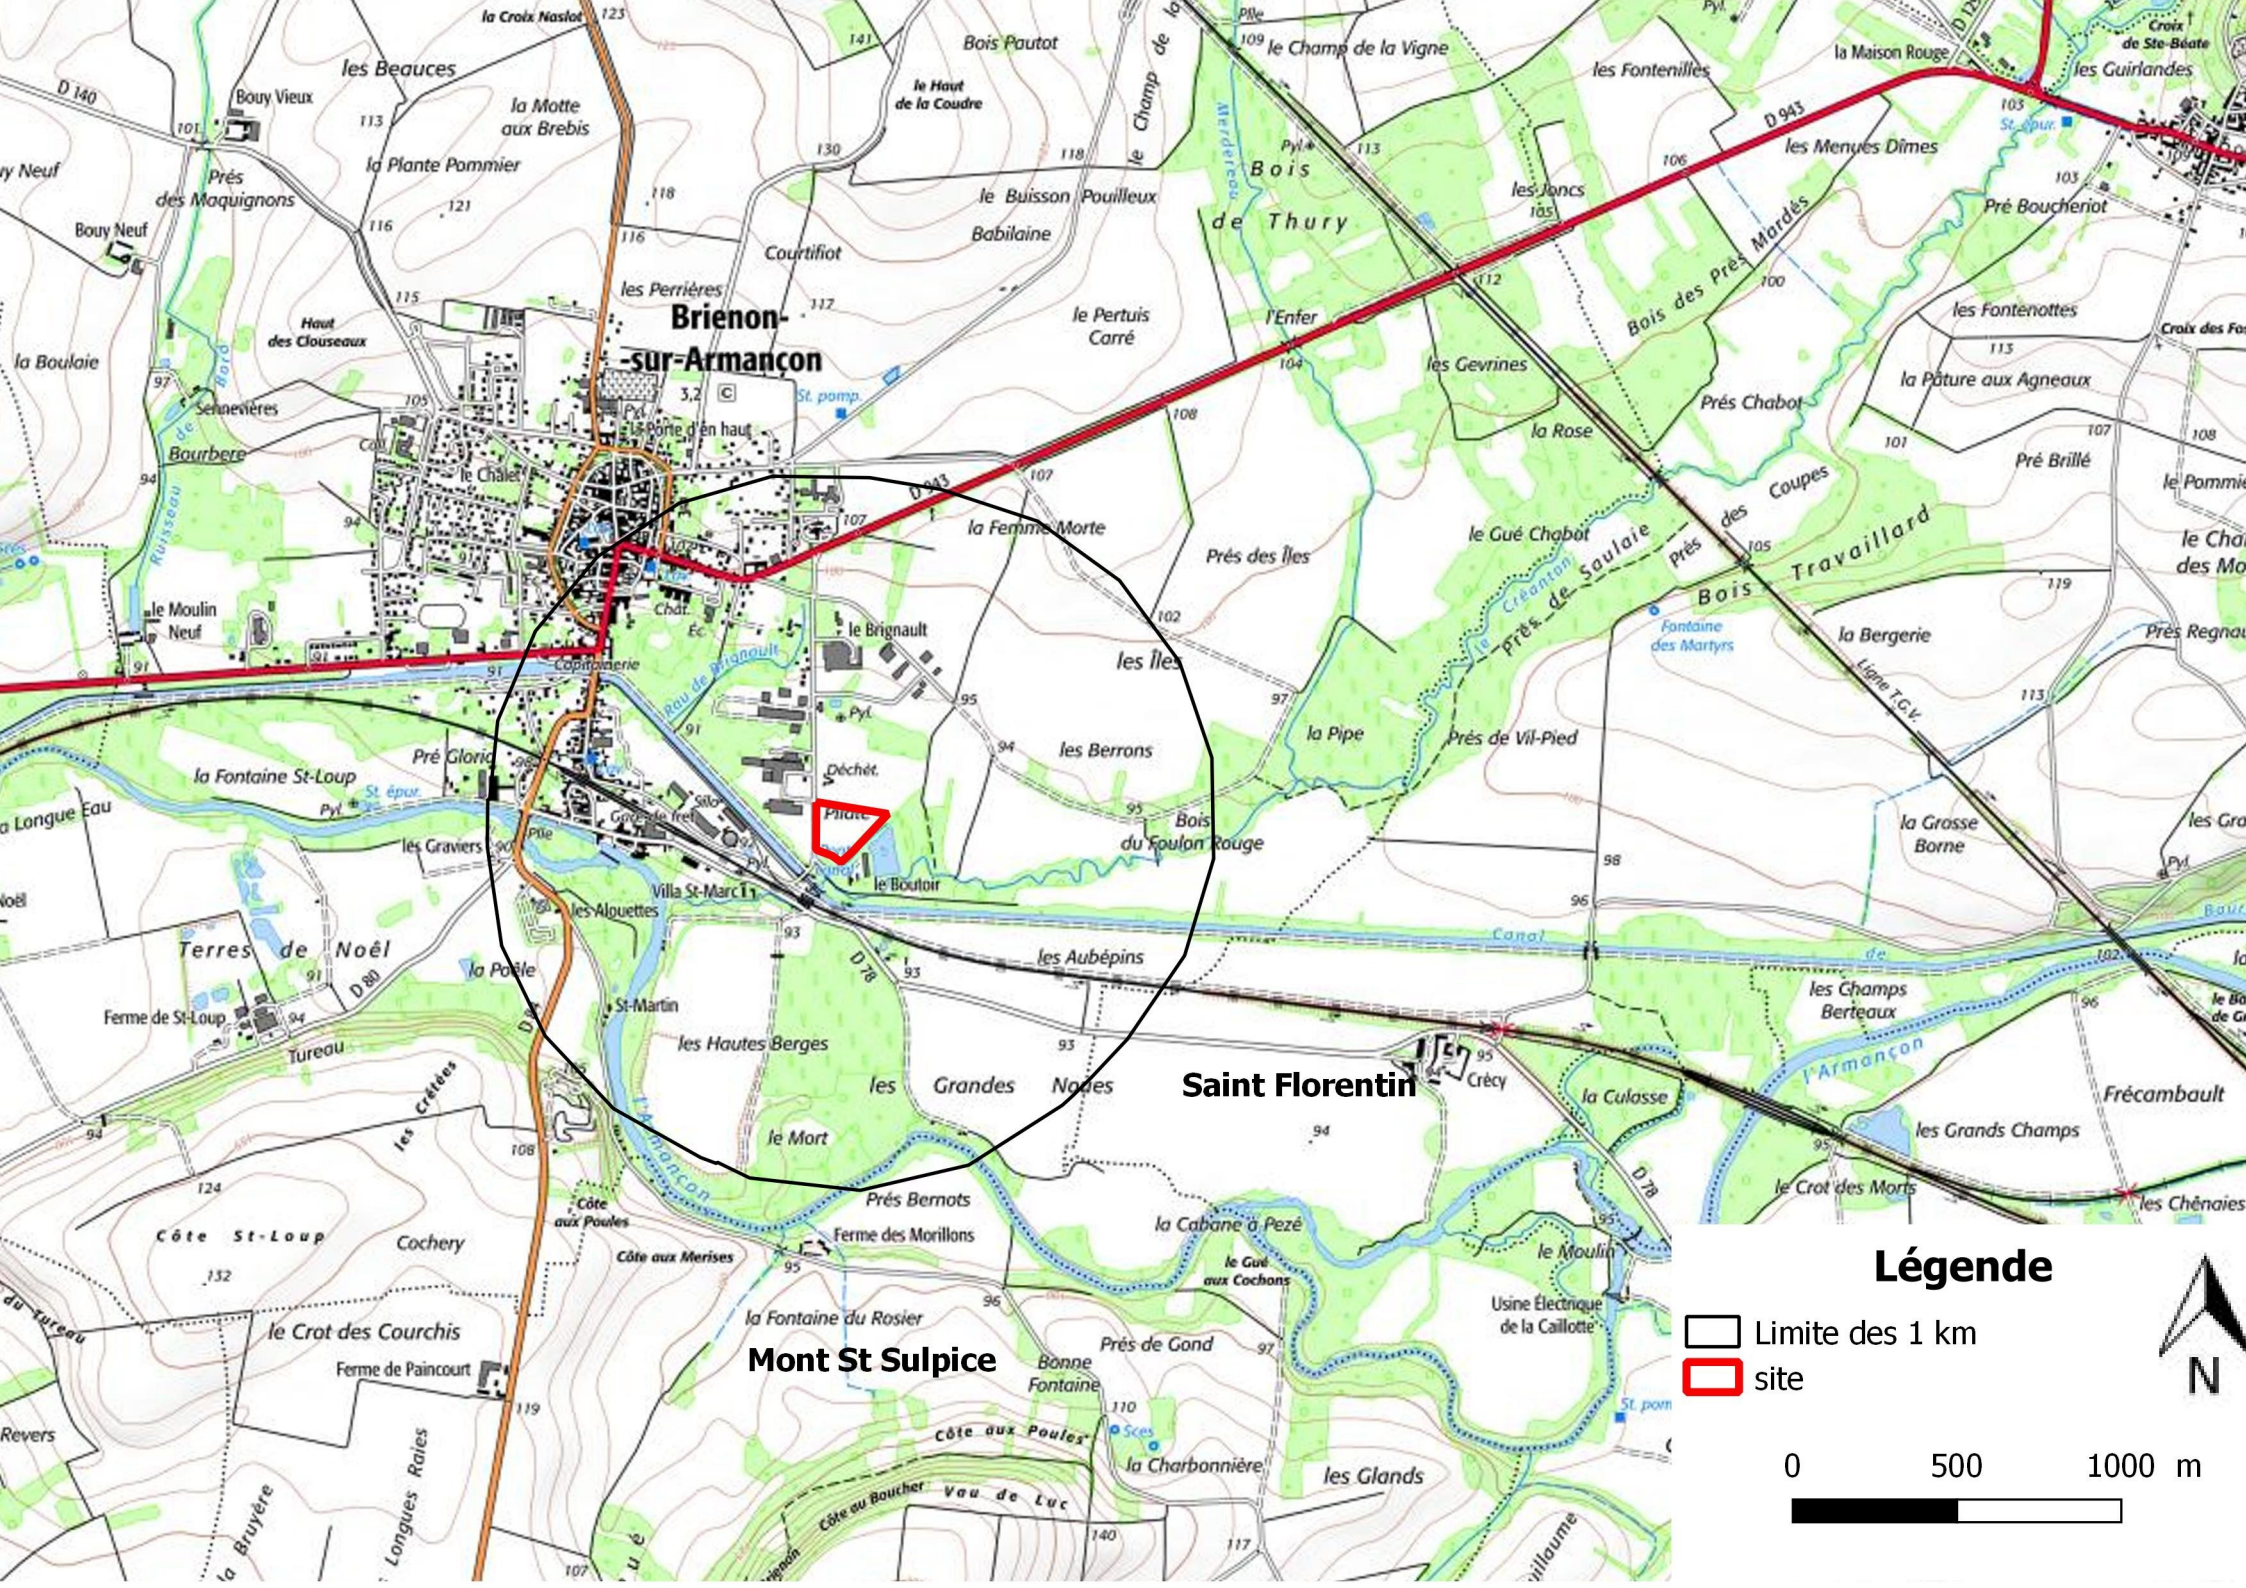

## **Pièce jointe n°1**

### **Plan de situation**

Le projet est localisé sur les communes de Briennon sur Armançon dans le département de l'Yonne (89).

Les communes concernées par le périmètre des 1 km à partir des limites du site sont :

- Briennon sur Armançon ;
- Mont Saint Sulpice ;
- Saint Florentin.

**Briennon-  
sur-Armançon**

**Saint Florentin**

**Mont St Sulpice**

**Légende**

- Limite des 1 km
- site